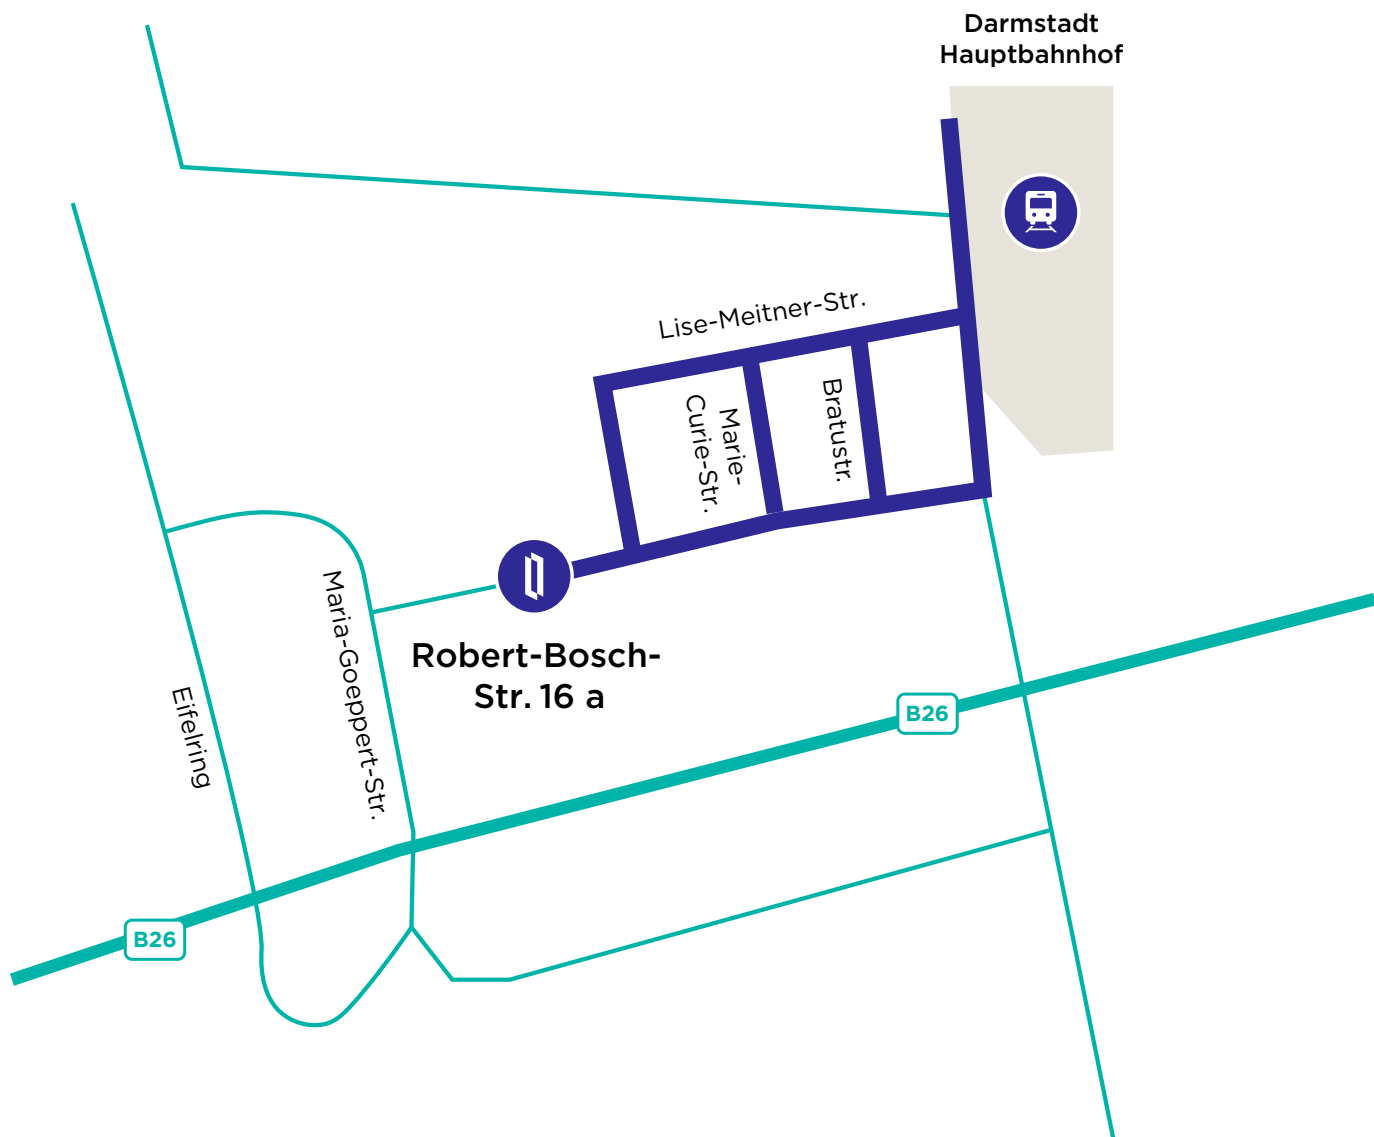

Zu Fuß ab Darmstadt Hauptbahnhof