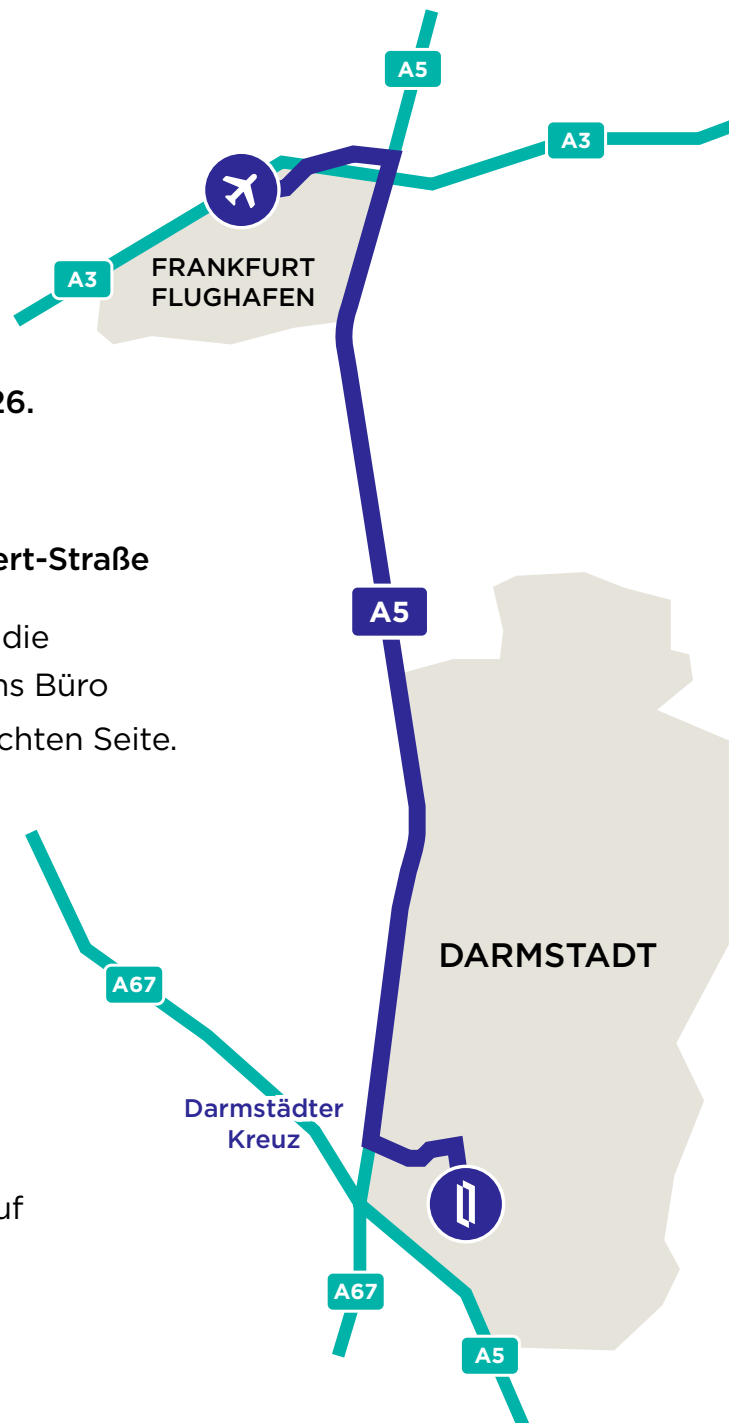

IHR WEG ZU UNS

Anfahrtsbeschreibung, InterSystems Darmstadt

INHALT

Anreise mit dem PKW

3

Anreise mit dem öffentlichen Verkehr

5

Zu Fuß oder mit dem Fahrrad
ab Darmstadt Hauptbahnhof

6

Parkplätze bei InterSystems Darmstadt

7

Anreise mit dem PKW

Vom Darmstädter Kreuz kommend,
fahren Sie wie folgt:

1. Am Autobahnkreuz **Darmstädter Kreuz** folgen Sie der Beschilderung in Richtung **Darmstadt/Stadtmitte/Griesheim** und weiter auf die **A672**.
2. Fahren Sie weiter auf der **Rheinstraße/B26**.
3. Biegen Sie rechts ab in den **Eifelring**.
4. Nach 200 m rechts auf die **Maria-Goeppert-Straße**
5. Nach der Rechtskurve biegen Sie links in die **Robert-Bosch-Straße** ab, das InterSystems Büro befindet sich in ca. 100 Metern auf der rechten Seite.

(Detail-Skizze auf Seite 4)

Von Frankfurt am Main
und Frankfurt Flughafen,
ca. 30 bzw. 20 Min.

Folgen Sie der Beschilderung in Richtung
Basel/Darmstadt/A5 und fahren Sie weiter auf
die **A5**. Danach folgen Sie bitte den oben
beschriebenen Schritten.

Anreise mit dem PKW

Route planen mit Google Maps

Anreise mit dem öffentlichen Nahverkehr, zu Fuß oder mit dem Fahrrad

Ab Darmstadt Hauptbahnhof, ca. 5 Minuten Fußweg.

1. Verlassen Sie den Hauptbahnhof durch den **Ausgang Weststadt**.
2. Sie erreichen uns bequem über die **Lise-Meitner-Straße**. Gehen Sie entweder über die **Bratustraße** oder **Marie-Curie-Straße** in **Richtung Robert-Bosch-Straße**.
3. Biegen Sie nach circa 80 Metern rechts in die **Robert-Bosch-Straße** ab und laufen Sie weiter bis zur **Robert-Bosch-Straße 16 a** – InterSystems befindet sich direkt auf der linken Seite (im Gebäude des TÜV Südhessen – bitte nutzen Sie den separaten Eingang 16 a).