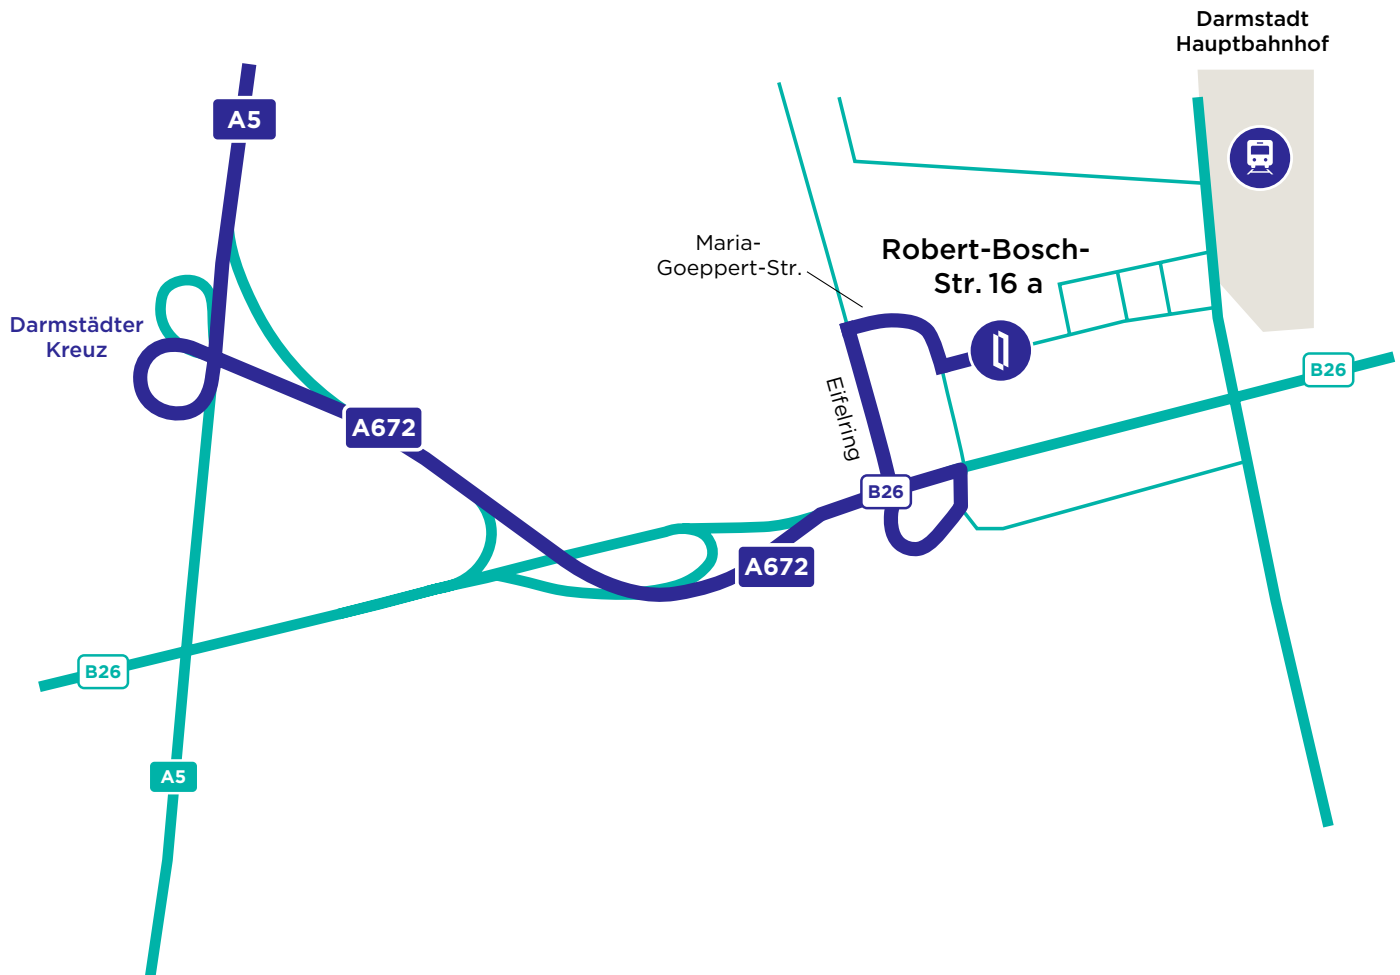

6

Parkplätze bei InterSystems Darmstadt

7

Anreise mit dem PKW

Vom Darmstädter Kreuz kommend,
fahren Sie wie folgt:

1. Am Autobahnkreuz **Darmstädter Kreuz** folgen Sie der Beschilderung in Richtung **Darmstadt/Stadtmitte/Griesheim** und weiter auf die **A672**.
2. Fahren Sie weiter auf der **Rheinstraße/B26**.
3. Biegen Sie rechts ab in den **Eifelring**.
4. Nach 200 m rechts auf die **Maria-Goeppert-Straße**
5. Nach der Rechtskurve biegen Sie links in die **Robert-Bosch-Straße** ab, das InterSystems Büro befindet sich in ca. 100 Metern auf der rechten Seite.

(Detail-Skizze auf Seite 4)

Von Frankfurt am Main
und Frankfurt Flughafen,
ca. 30 bzw. 20 Min.

Folgen Sie der Beschilderung in Richtung
Basel/Darmstadt/A5 und fahren Sie weiter auf
die **A5**. Danach folgen Sie bitte den oben
beschriebenen Schritten.

Anreise mit dem PKW

Route planen mit Google Maps

Anreise mit dem öffentlichen Nahverkehr, zu Fuß oder mit dem Fahrrad

Ab Darmstadt Hauptbahnhof, ca. 5 Minuten Fußweg.

1. Verlassen Sie den Hauptbahnhof durch den **Ausgang Weststadt**.
2. Sie erreichen uns bequem über die **Lise-Meitner-Straße**. Gehen Sie entweder über die **Bratustraße** oder **Marie-Curie-Straße** in **Richtung Robert-Bosch-Straße**.
3. Biegen Sie nach circa 80 Metern rechts in die **Robert-Bosch-Straße** ab und laufen Sie weiter bis zur **Robert-Bosch-Straße 16 a** – InterSystems befindet sich direkt auf der linken Seite (im Gebäude des TÜV Südhessen – bitte nutzen Sie den separaten Eingang 16 a).

Ab Frankfurt Hauptbahnhof, ca. 40 Minuten.

1. Am Hauptbahnhof Frankfurt nehmen Sie entweder den Zug **RE60** (in Richtung Mannheim Hauptbahnhof) oder **RB68** (in Richtung Wiesloch-Walldorf).
2. Steigen Sie an der Haltestelle **Darmstadt Hauptbahnhof** aus.
3. Folgen Sie ab hier der oben angegebenen Wegbeschreibung ab DA HBf.